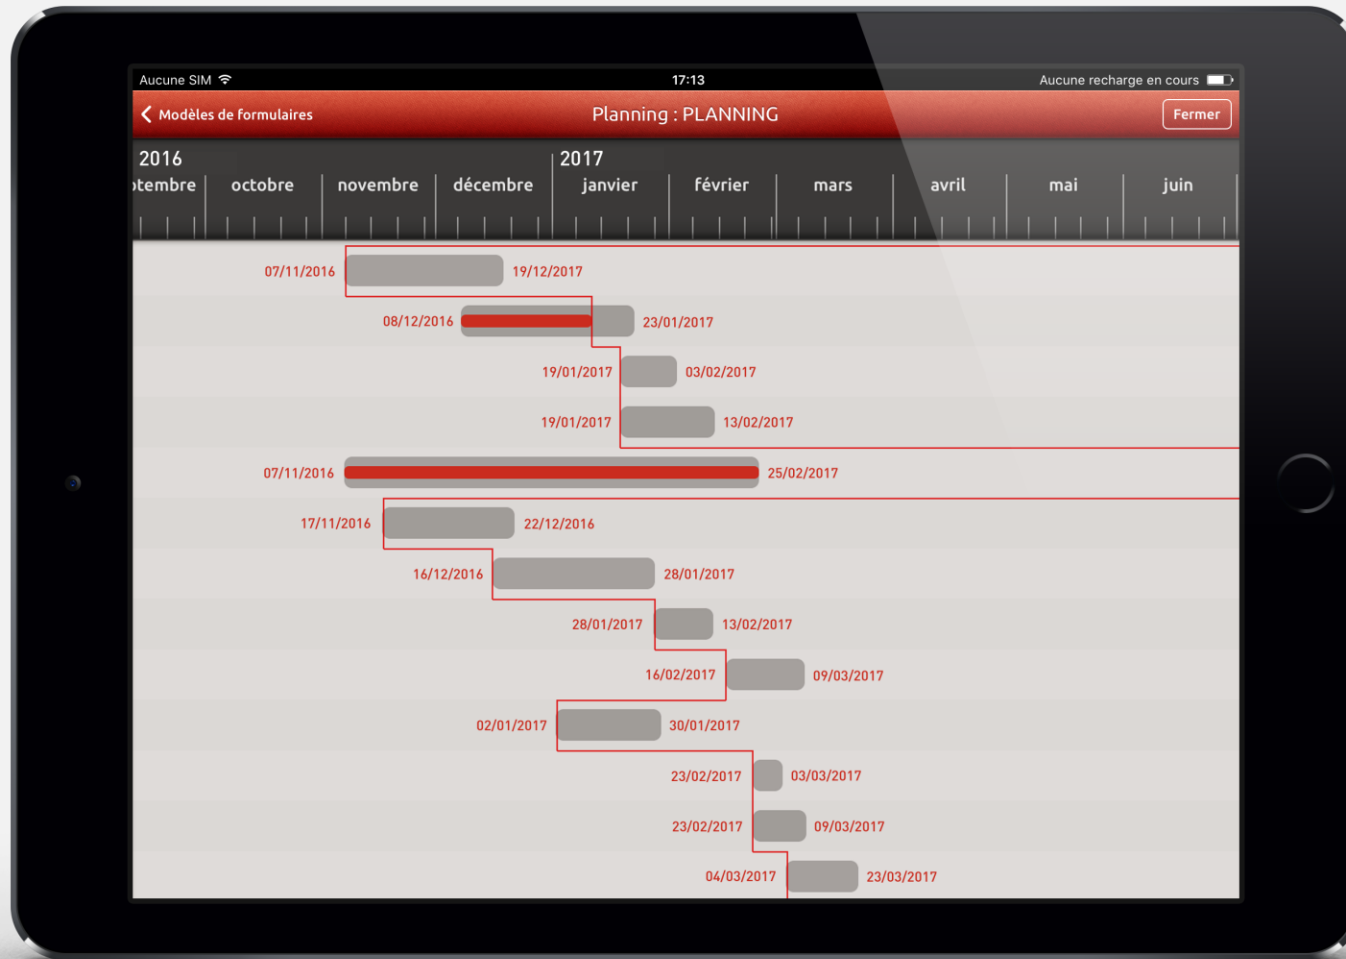

# Centralisation de toutes les données relatives au bâtiment

# Un accès immédiat aux informations du bâtiment

Fiches techniques

Mesures

Suivi de la maintenance

Équipements

Energies

# Une plateforme collaborative entre les différents interlocuteurs

Interlocuteur A  
(Bureau)

Interlocuteur B  
(Bâtiment logistique)

# Un accès à l'historique des interventions de la maintenance

Un bénéfice environnemental et financier