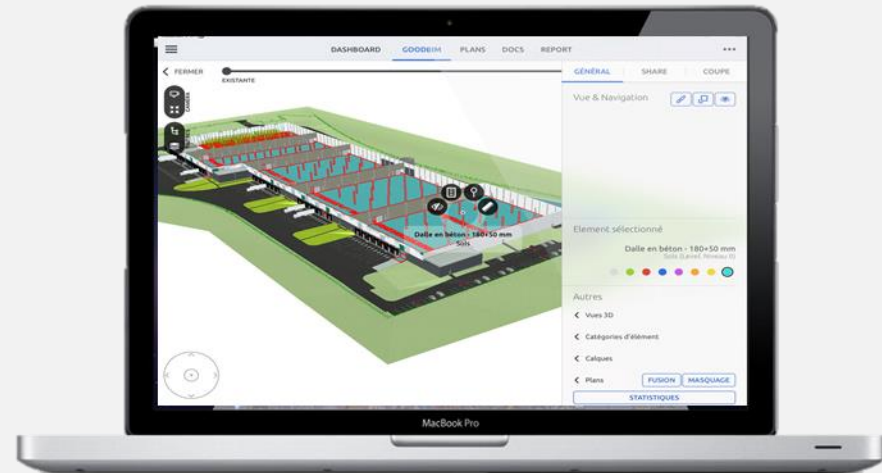

# Modélisation en maquette 3D BIM

# Une interface simple et instantanée

Cliquer

Agrandir

Déplacer

L'utilisateur navigue dans le bâtiment du bout des doigts

# Visibilité détaillée de l'intérieur/extérieur du bâtiment

# Accessible à distance sur smartphone, tablette, ordinateur

Simplifier la gestion technique du bâtiment