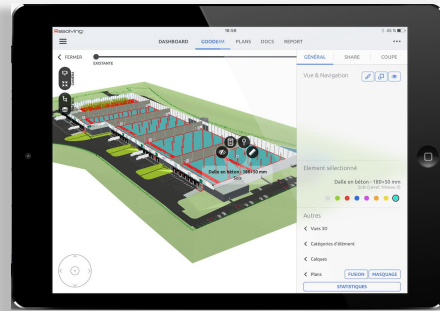

# Modélisation en maquette 3D BIM

# Une interface simple et instantanée

Cliquer

Agrandir

Déplacer

L'utilisateur navigue dans le bâtiment du bout des doigts

# Visibilité détaillée de l'intérieur/extérieur du bâtiment

# Accessible à distance sur smartphone, tablette, ordinateur

Simplifier la gestion technique du bâtiment